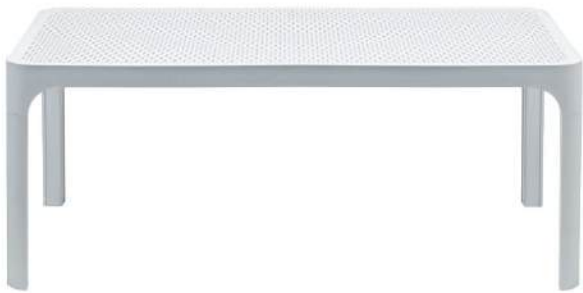

Net Table 100